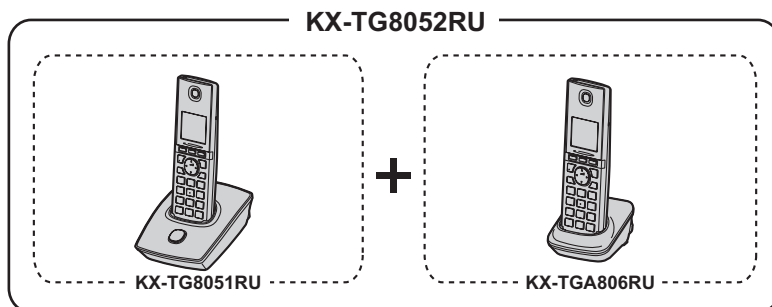

Panasonic

Цифровой беспроводной телефон

Модель № KX-TG8052RU

Данная модель включает в себя базовый блок и трубку (модель KX-TG8051RU), а также одну дополнительную трубку и зарядное устройство (модель KX-TGA806RU).
Инструкции ко всем комплектующим устройствам приведены в инструкции по эксплуатации для модели KX-TG8051RU.

Прочтите инструкцию по эксплуатации перед использованием данных устройств.

Примечание:

- Трубки предварительно зарегистрированы для использования с базовым блоком.